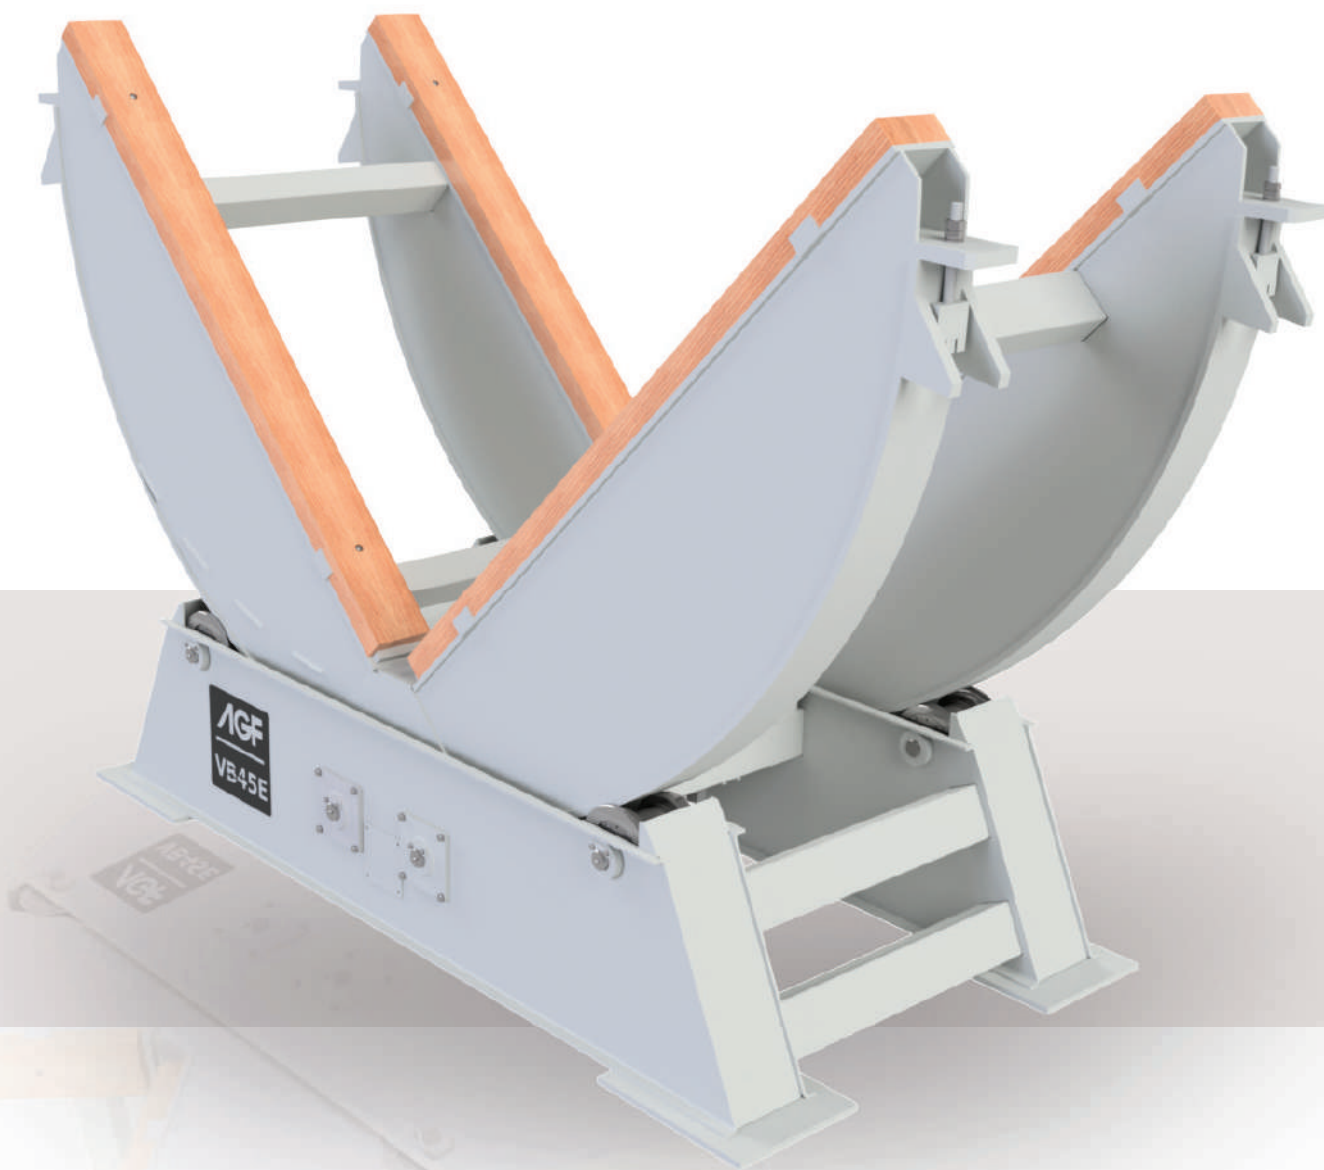

Características Principais

Main characteristics

1. **1** Acionamento por inversor de frequência.
   Frequency inverters driving.
2. **2** Acionamento por controle remoto, com alcance de até 100 metros de distância.
   Remote control driving, with a range of up to 100 meters.
3. **3** Estrutura mecânica robusta para suportar blocos de até 45 toneladas.
   Robust mechanic structure to hold blocks up to 45 tons.
4. **4** Segurança, precisão e rapidez.
   Safety, precision, and speed.