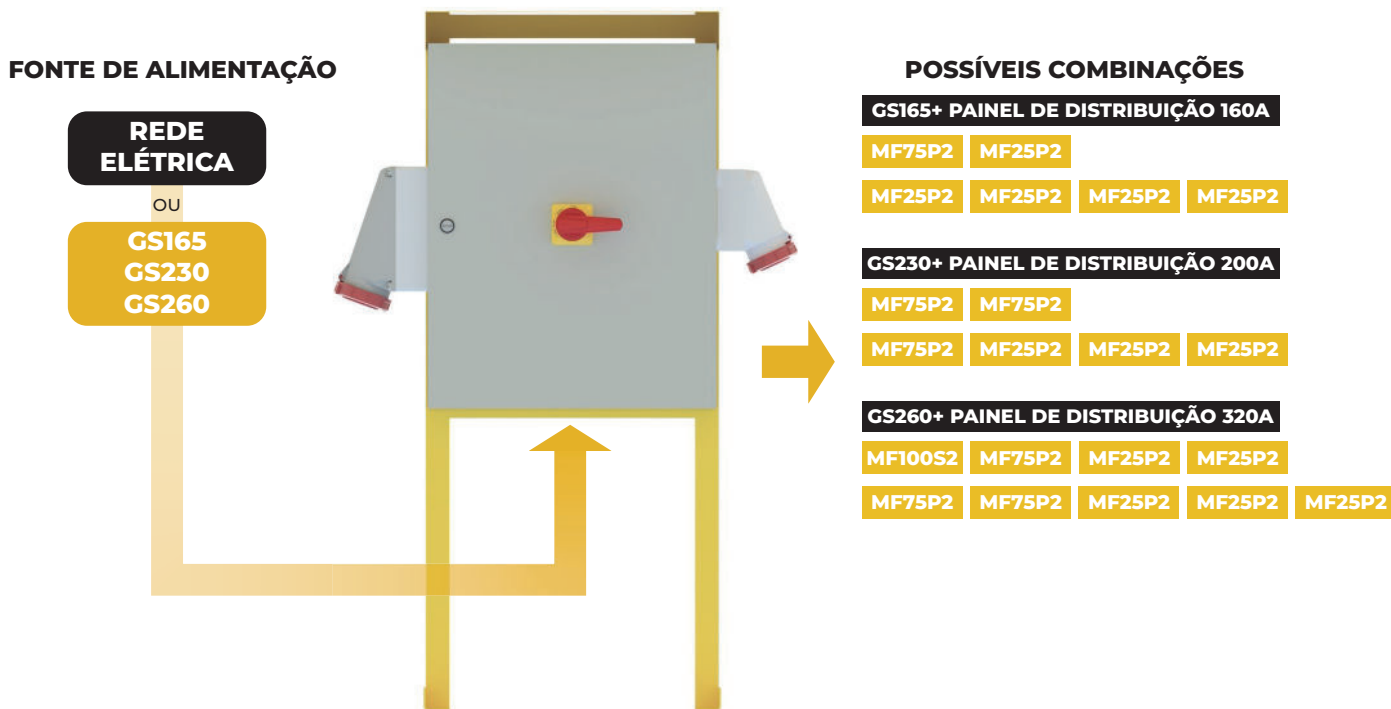

Possíveis Combinações

Possible Combinations

MODELOS DOS PAINÉIS DE DISTRIBUIÇÃO DISTRIBUTION PANEL MODELS

160A	GERADOR GS165
200A	GERADOR GS230
320A	GERADOR GS260